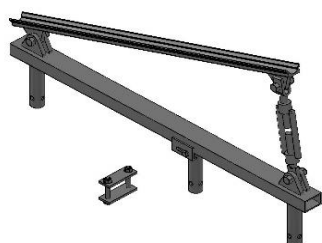

Art. nr.	Beskrivelse	Vekt	Enhet
C00133	750 - BeamStol Tak/Vegg Justerbar 15-21°	12,1	stk
C00137	750 - LåsePlater for BeamStol	1,1	stk
C00138	750 - Bolt M14x100 & Mutter M14 til Låseplater (2)	0,2	stk