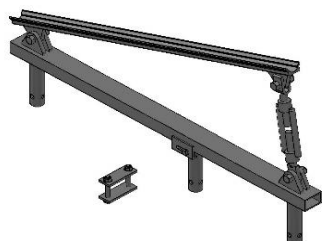

Art. nr.	Beskrivelse	Vekt	Enhet
C00133	750 - BeamStol Tak/Vegg Justerbar 15-21°	12,1	stk
C00137	750 - LåsePlater for BeamStol	1,1	stk
C00138	750 - Bolt M14x100 & Mutter M14 til Låseplater (2)	0,2	stk