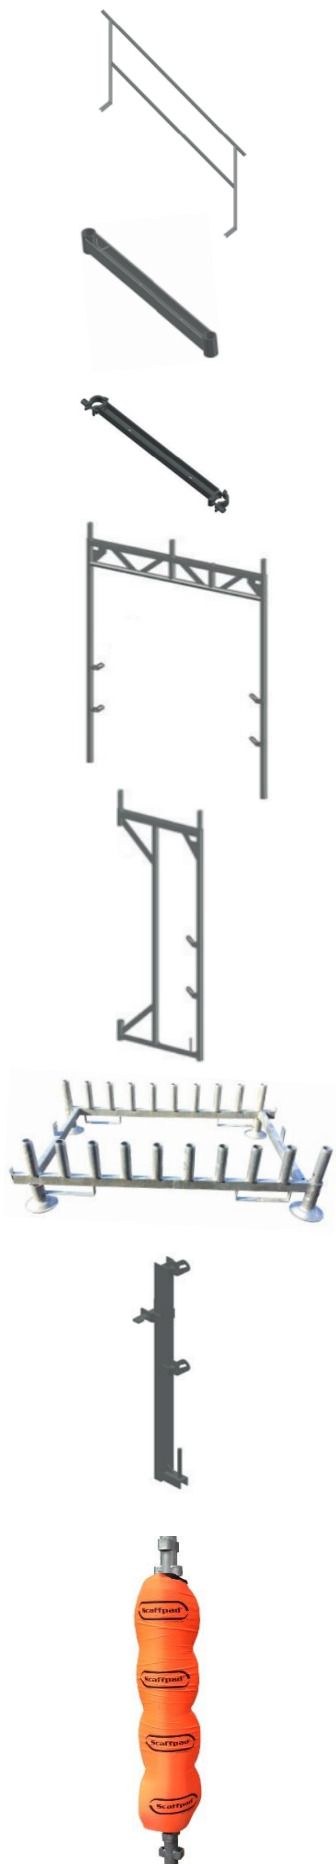

Art. nr.	Beskrivelse	Vekt
C286300	Gelender innvendig til trapp	5,5

Art. nr.	Beskrivelse	Vekt
C286207	U-rigel for trapp 0,73	2,0

Art. nr.	Beskrivelse	Vekt
C285379	U-rigel i stål	2,2

Art. nr.	Beskrivelse	Vekt
C281515	Fortausramme i alu. 1,5x2,2m. RAM	15,0

Art. nr.	Beskrivelse	Vekt
C280520	Bypass ramme stål 2,0 x 0,73m	10,8

Art. nr.	Beskrivelse	Vekt
T00224	Rammetainer 20 stk	20,0

Art. nr.	Beskrivelse	Vekt
T00030A	Rekkverkskinne alu. høyde: 1,0m	2,1

Art. nr.	Beskrivelse	Vekt
T00157	Scaffpad 100 x 24 x 4cm	1,0
T00154	Scaffpad 24 x 10 x 4cm	0,3
T00155	Scaffpad 24 x 20 x 4cm	0,6